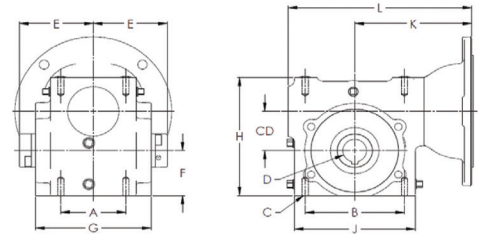

Hollow Shaft

Brand	Product Line	CD	A	B	C	D	E	F	G	H	J	QUILL INPUT				COUPLED INPUT			
												K		L		K		L	
												56C 140TC	180TC	56C 140TC	180TC	56C 140TC	180TC	56C 140TC	180TC
Winsmith	RD	1.75	2.75	4.19	5/16-18 x .63	.625, .750, .875, .938, 1.000	3.13	1.99	4.88	5.25	5.09	4.94	-	7.94	-	4.94	-	7.94	-
Hub City	PowercubeX	1.75	2.75	4.19	5/16-18 x .63	.938, 1.000	2.41	1.88	3.44	5.00	5.16	4.09	-	7.32	-	6.69	-	9.92	-
Winsmith	RD	2.00	2.88	5.00	3/8-16 x .63	.750, .938, 1.000, 1.125, 1.188, 1.250, 1.438	3.31	2.28	5.25	5.81	5.91	5.06	-	8.19	-	5.06	-	8.19	-
Hub City	PowercubeX	2.064	2.88	5.00	3/8-16 x .70	.9375, 1.000, 1.1875, 1.250, 1.4375, 1.500	2.78	2.44	4.12	6.00	5.88	4.46	-	8.07	-	7.07	-	10.68	-
Winsmith	RD	2.38	2.88	5.00	3/8-16 x .75	1.000, 1.063, 1.125, 1.188, 1.250, 1.313, 1.438, 1.500	3.44	2.50	5.50	6.81	6.10	5.50	6.02	9.12	9.64	5.50	6.02	9.12	9.64
Hub City	PowercubeX	2.38	2.88	5.00	3/8-16 x .69	1.000, 1.125, 1.188, 1.250, 1.438, 1.500	3.00	2.50	4.06	6.94	6.12	4.63	5.06	8.40	8.83	7.76	8.76	11.53	12.53
Winsmith	RD	2.63	3.38	6.38	3/8-16 x .75	1.000, 1.125, 1.188, 1.250, 1.313, 1.375, 1.438, 1.500, 1.625, 1.688	3.50	2.94	5.38	7.50	7.36	5.70	6.22	9.58	10.10	5.70	6.22	9.58	10.10
Hub City	PowercubeX	2.63	3.38	6.38	3/8-16 x .70	1.000, 1.188, 1.250, 1.438, 1.500	2.97	2.94	4.50	7.44	7.20	5.19	5.81	9.52	10.14	8.32	9.32	12.65	13.65
Winsmith	RD	3.00	4.00	7.00	7/16-14 x .88	1.188, 1.250, 1.375, 1.438, 1.500, 1.625, 1.688, 1.750, 1.875, 1.938, 2.000	3.69	3.25	7.50	8.25	8.13	6.05	6.56	10.24	10.75	6.05	6.56	10.24	10.75
Hub City	PowercubeX	3.00	4.00	7.00	7/16-14 x .88	1.188, 1.250, 1.438, 1.500, 1.625, 1.688, 1.750, 1.875, 1.938, 2.000, 2.188	3.75	3.25	5.25	8.88	8.12	5.95	6.15	10.79	10.99	8.82	9.82	13.66	14.66